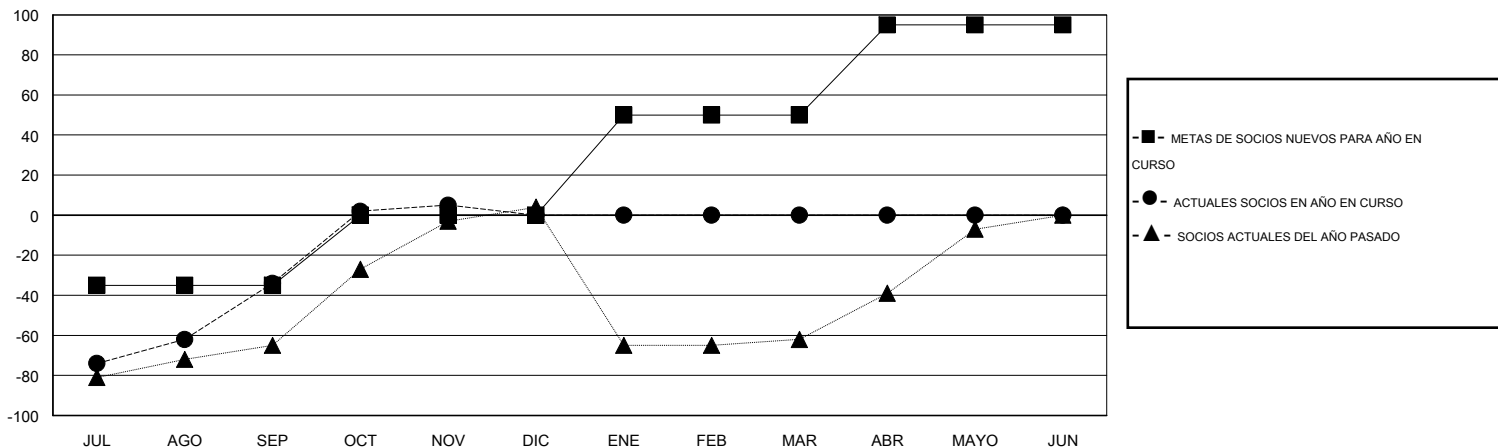

MONTHLY MEMBERSHIP PROGRESS REPORT

District E 3

Results as of: 11/30/2014

GMT: Jaime García Cepeda

UBICACIÓN VENEZUELA

GMT DE AE 3

Clubes					socios				
RESULTADOS DE 2014-2015					RESULTADOS DE 2014-2015				
TRIMESTRE	META DE CLUBES NUEVOS	NUEVOS CLUBES	CLUBES DADOS DE BAJA	GANANCIA/PÉRDIDA NETA	TRIMESTRE	META DE SOCIOS NUEVOS	SOCIOS FUNDADORES Y NUEVOS SOCIOS AÑADIDOS	SOCIOS DADOS DE BAJA	GANANCIA/PÉRDIDA NETA
JUL/AGO/SEP	1	0	0	0	JUL/AGO/SEP	-35	59	93	-34
OCT/NOV/DIC	1	1	0	1	OCT/NOV/DIC	35	43	4	39
ENE/FEB/MAR	2	0	0	0	ENE/FEB/MAR	50	0	0	0
ABR/MAYO/JUN	1	0	0	0	ABR/MAYO/JUN	45	0	0	0

METAS Y CIFRA ACUMULATIVA DE CLUBES NUEVOS

METAS Y CIFRA ACUMULATIVA DE SOCIOS

CLUBES DADOS DE BAJA: 0	27 CLUBS OF 48 AÑADIERON 1 O MÁS SOCIOS NUEVOS	<u>DISTRIBUCIÓN POR SEXO</u>
		MASCULINO 523 (40.73%)
		FEMENINO 761 (59.27%)
<u>SOCIOS DADOS DE BAJA</u>	CLIC AQUÍ PARA DATOS DE SALUD DE CLUB	SOCIOS EN UNIDAD FAMILIAR 434
FALLECIDOS 10		CABEZA DE FAMILIA 169
CLUB CANCELADO 0		NO ES CABEZA DE FAMILIA 265
OTRO 87		
TOTAL 97		