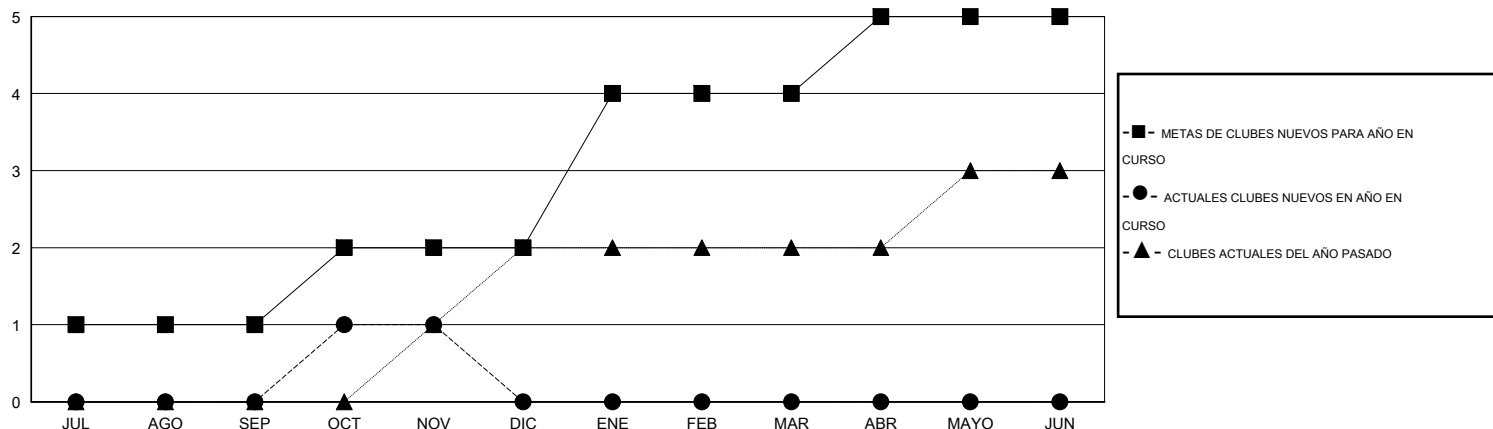

MONTHLY MEMBERSHIP PROGRESS REPORT

District E 3

Results as of: 11/30/2014

GMT: Jaime García Cepeda

UBICACIÓN VENEZUELA

GMT DE AE 3

Clubes					socios				
RESULTADOS DE 2014-2015					RESULTADOS DE 2014-2015				
TRIMESTRE	META DE CLUBES NUEVOS	NUEVOS CLUBES	CLUBES DADOS DE BAJA	GANANCIA/PÉRDIDA NETA	TRIMESTRE	META DE SOCIOS NUEVOS	SOCIOS FUNDADORES Y NUEVOS SOCIOS AÑADIDOS	SOCIOS DADOS DE BAJA	GANANCIA/PÉRDIDA NETA
JUL/AGO/SEP	1	0	0	0	JUL/AGO/SEP	-35	59	93	-34
OCT/NOV/DIC	1	1	0	1	OCT/NOV/DIC	35	43	4	39
ENE/FEB/MAR	2	0	0	0	ENE/FEB/MAR	50	0	0	0
ABR/MAYO/JUN	1	0	0	0	ABR/MAYO/JUN	45	0	0	0

METAS Y CIFRA ACUMULATIVA DE CLUBES NUEVOS

METAS Y CIFRA ACUMULATIVA DE SOCIOS

CLUBES DADOS DE BAJA: 0	27 CLUBS OF 48 AÑADIERON 1 O MÁS SOCIOS NUEVOS	<u>DISTRIBUCIÓN POR SEXO</u>
		MASCULINO 523 (40.73%)
		FEMENINO 761 (59.27%)
<u>SOCIOS DADOS DE BAJA</u>	CLIC AQUÍ PARA DATOS DE SALUD DE CLUB	SOCIOS EN UNIDAD FAMILIAR 434
FALLECIDOS 10		CABEZA DE FAMILIA 169
CLUB CANCELADO 0		NO ES CABEZA DE FAMILIA 265
OTRO 87		
TOTAL 97		